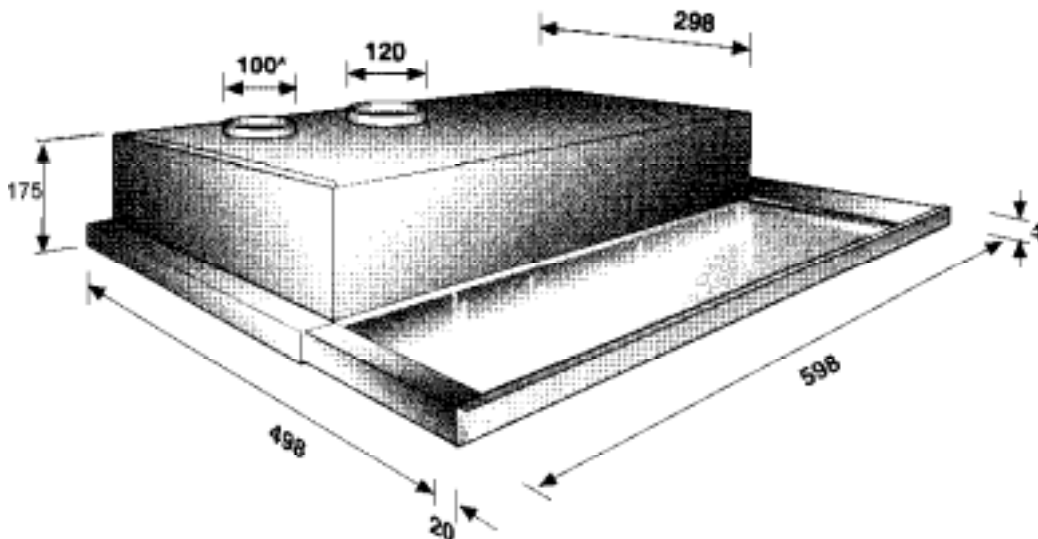

Spisfläkt Slim-Line SL

En modernt designad spisfläkt/kåpa med utdragbar front. Kåpan finns både med motor (SL-1) och utan motor (SL-0). Hela kåpan är i vitlackerad plåt och med ett rengöringsbart och utbytbart filter för bästa fettupptagning. Mycket lätt att demontera för rengöring. Utdragbar glasdel med styrning av ljus och spjäll av/på och vid val av en motor regleras fläkten (0.1.2). Även vid stängt spjäll eller fläkt läge 0, finns möjlighet för en viss luftpassage om så önskas. Levereras med stickkontakt.

Spänning	Kanalansl. Ø mm	Max.flöde m³/h	Max.tryck Pa	Max.effekt W
Enfas 230V, 50Hz	100 (med motor) 120 (utan motor)	med motor 190-310**	med motor 190-300**	120

** Beroende på utsugssystem

Spisfläkt FS-201

Kåpan finns både med motor (FS-201-1M) och utan motor (FS-201-0). Hela fläkten är tillverkad i vitlackerad plåt och med ett rengöringsbart och utbytbart filter för bästa fettupptagning. Mycket lätt att demontera för rengöring. På fronten finns ljusreglage och spjäll av/på och vid val av med motor regleras fläkten (0.1.2.3). Även vid stängt spjäll eller fläkt läge 0, finns möjlighet för en viss luftpassage om så önskas. Levereras med stickkontakt.

Spänning	Kanalansl. Ø mm	Max.flöde m³/h	Max.tryck Pa	Max.effekt W
Enfas 230V, 50Hz	100 (med motor) 120 (utan motor)	med motor 160-290**	med motor 150-270**	120

** Beroende på utsugssystem

Vi förbehåller oss rätten till ändringar utan föregående meddelande.