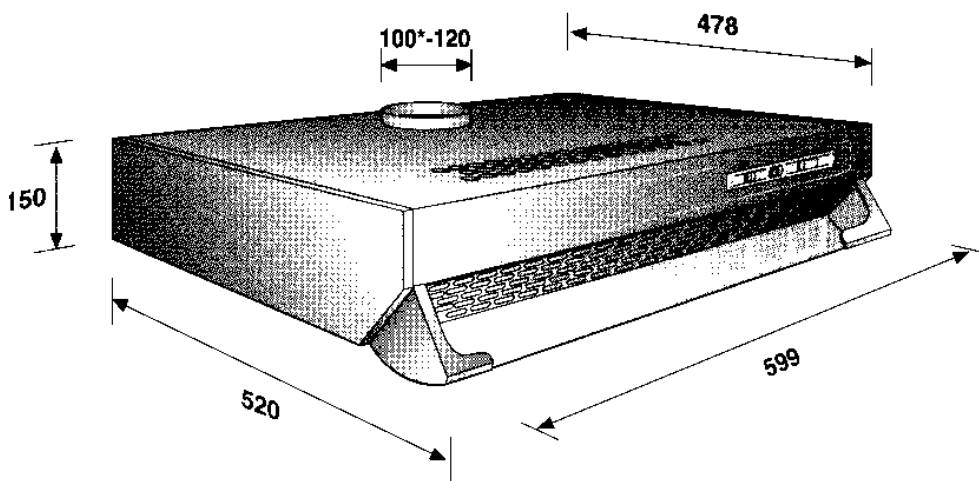

Vi förbehåller oss rätten till ändringar utan föregående meddelande.