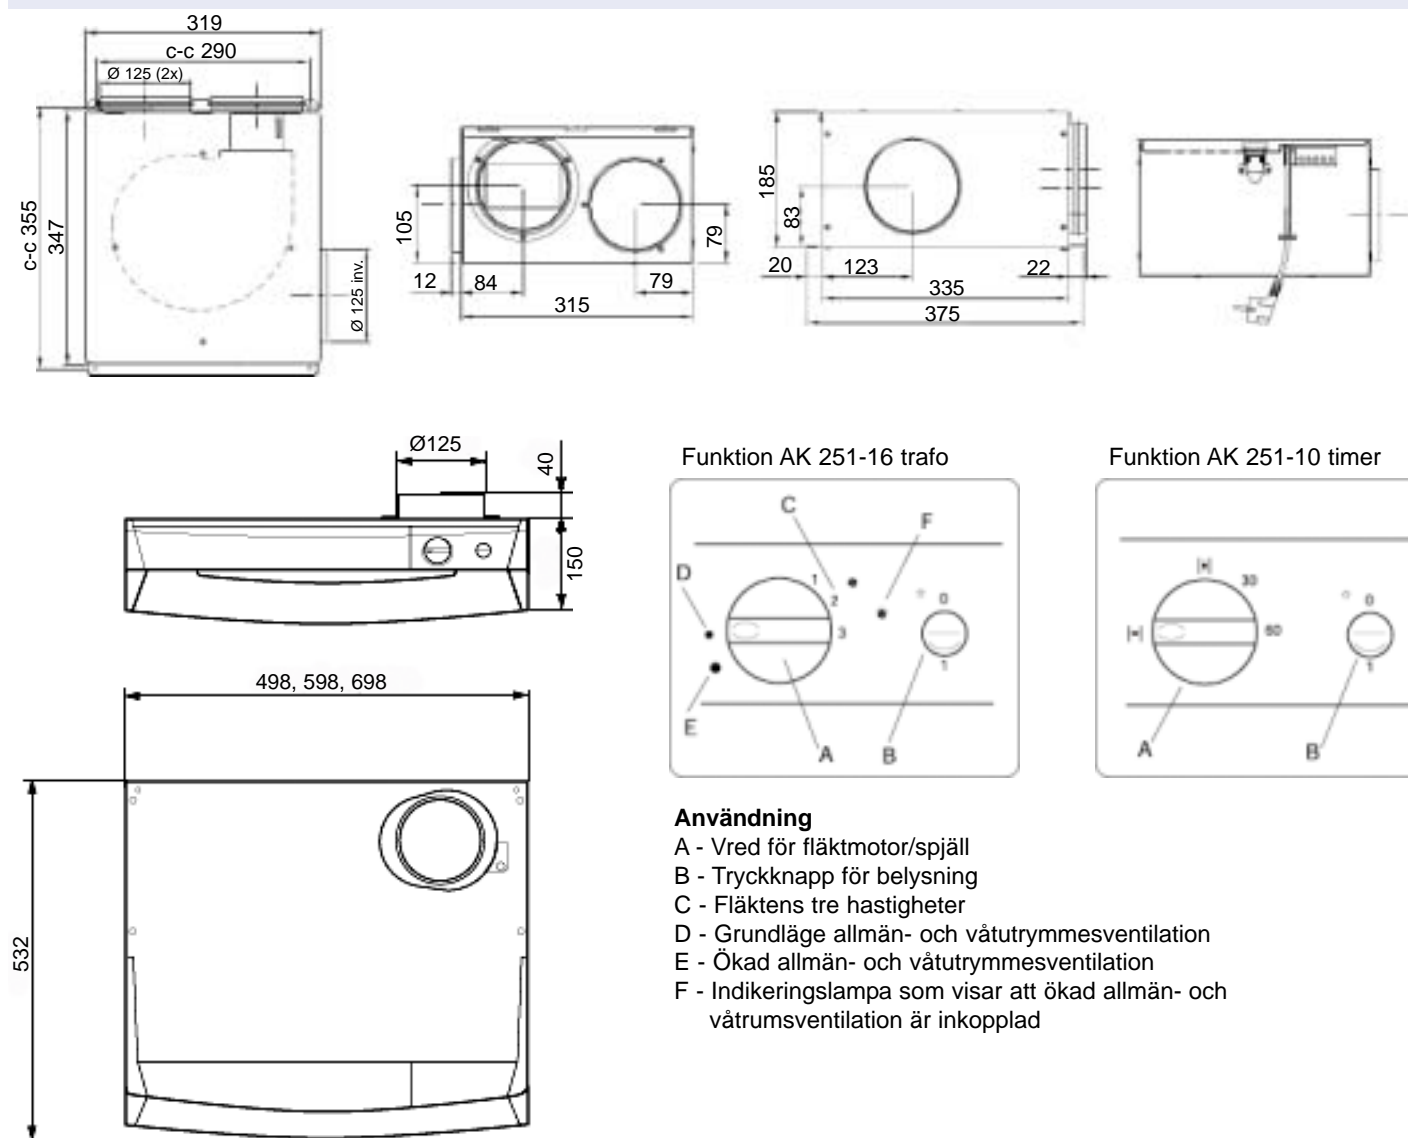

* Ljudtrycksnivå i kök tillsammans med volymkåpa AK 251.

Mått mm

Tillbehör

- Transformator RE 1,2
- Flex.slang med två klammer