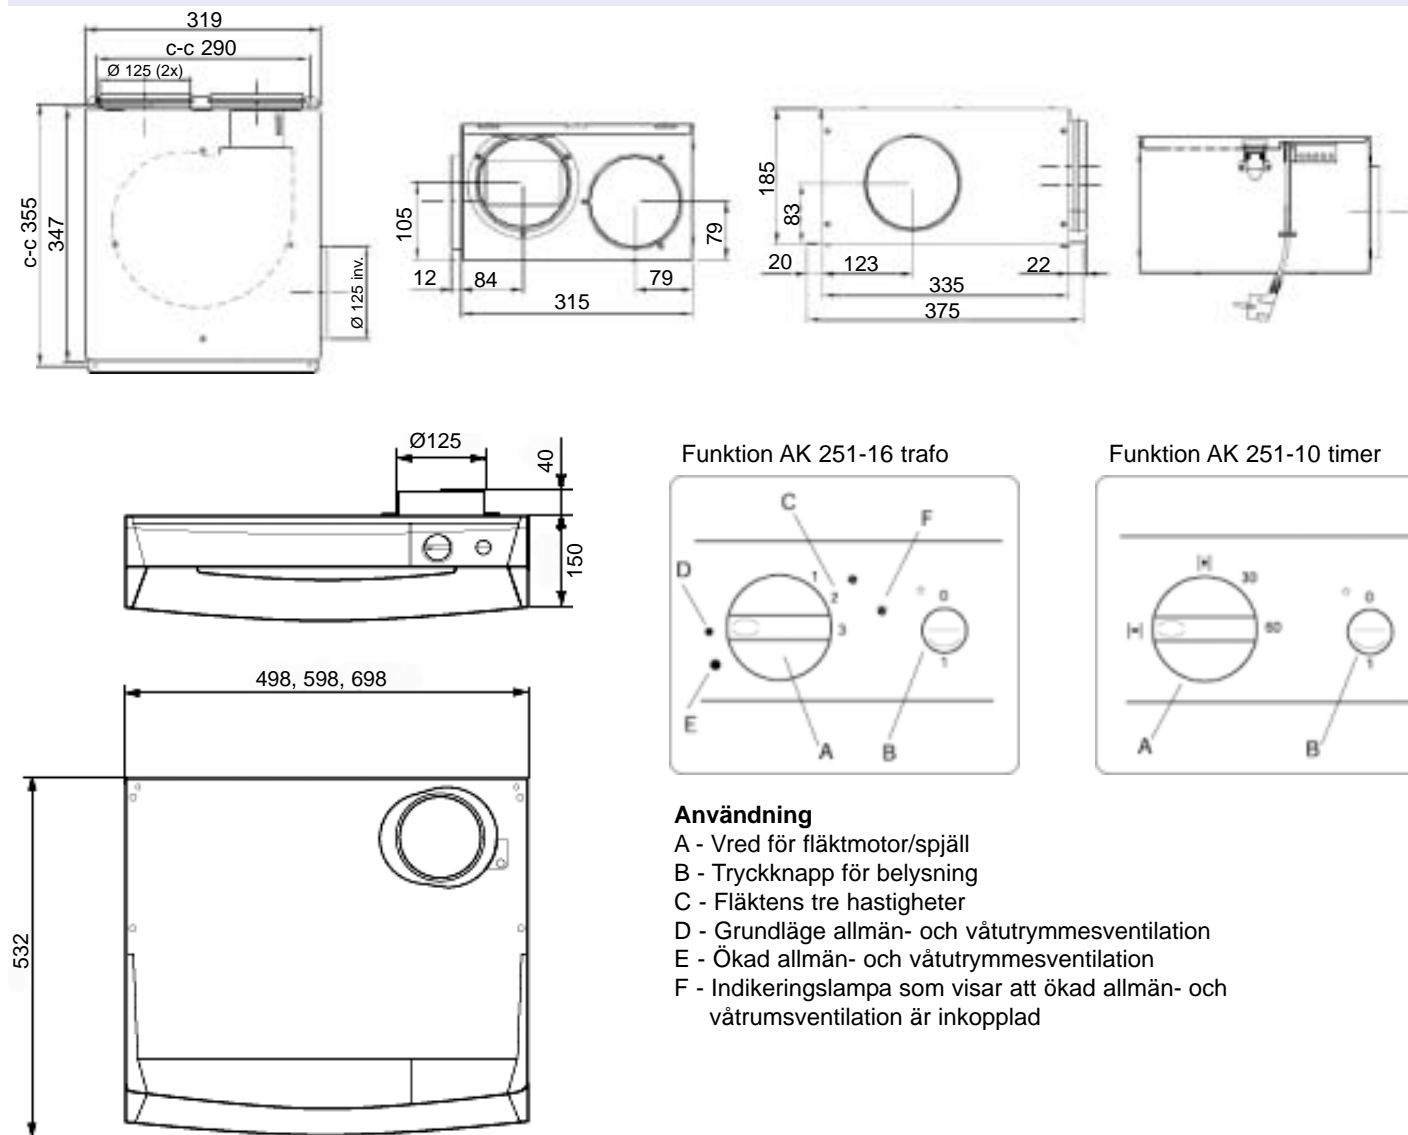

* Ljudtrycksnivå i kök tillsammans med volymkåpa AK 251.

Mått mm

Tillbehör

- Transformator RE 1,2
- Flex.slang med två klammer