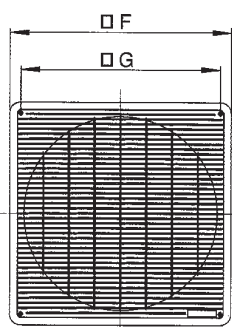

TEKNISKA DATA

Typ	Max.flöde m ³ /h	Max.tryck Pa	Ex.arb.punkt m ³ /h - Pa	Ljud dB	Max.effekt W	Varvtal r/min	Max.ström Amp	Vikt kg
EZF 20/4 E	500	40	300 - 15	52	35	1380	0,25	3,9
EZF 25/4 E	800	30	600 - 13	55	50	1280	0,28	4,7
EZF 25/4 D	900	60	600 - 23	60	38	1425	0,18	5,1
DZF 25/4 D	1000	80	650 - 30	61	55	1425	0,14	4,9
EZF 30/6 B	1100	50	600 - 20	56	60	930	0,33	8
DZF 30/6 B	1150	50	850 - 15	56	70	930	0,18	7,2
EZF 30/4 B	1700	120	1100 - 40	68	110	1425	0,50	7,5
DZF 30/4 B	1700	120	1100 - 45	67	110	1425	0,33	7,3
EZF 35/6 B	1600	30	1000 - 25	60	70	930	0,35	8,6
DZF 35/6 B	1600	60	800 - 30	59	85	930	0,18	8,5
EZF 35/4 B	2500	140	1500 - 60	71	150	1425	0,70	8,8
DZF 35/4 B	2600	160	1500 - 60	71	160	1425	0,38	8,7
DZF 40/8 B	1900	50	900 - 25	56	75	715	0,20	11
EZF 40/6 B	2400	35	1300 - 30	63	100	930	0,50	12
DZF 40/6 B	2500	80	1400 - 35	63	140	930	0,30	12
EZF 40/4 B	3800	150	2300 - 80	76	230	1425	1,40	12
DZF 40/4 B	3800	200	2100 - 80	76	270	1425	0,65	12
EZF 45/6 B	4000	140	2600 - 50	71	205	930	1,20	16
DZF 45/6 B	4000	140	2500 - 55	71	200	930	0,70	16
EZF 45/4 B	5800	200	3500 - 90	81	440	1425	2,10	16
DZF 45/4 B	6000	300	3500 - 100	81	430	1425	1,10	16,3
EZF 50/8 B	3800	60	2200 - 30	64	110	715	0,65	16,7
DZF 50/8 B	3800	90	2400 - 35	65	150	715	0,60	16,8
EZF 50/6 B	5200	160	3000 - 60	72	230	930	1,60	16,8
DZF 50/6 B	5300	160	3000 - 60	72	260	930	0,80	18,6

MÅTT mm

Storlek	A	B	D	F	G
20	216	240	241	258	212
25	266	240	280	320	274
30	316	300	330	365	319
35	366	300	380	428	382
40	416	300	430	470	424
45	460	300	475	580	534
50	517	300	530	580	534

TILLBEHÖR

- Tyristor TYR/ST
- 5-steps trafo TRE/TR
- Jalusi AS/RS
- Väggenomföring VH