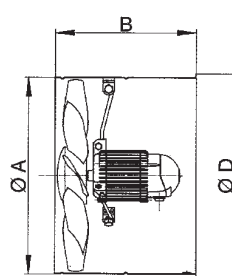

TEKNISKA DATA

Typ	Max.flöde m ³ /h	Max.tryck Pa	Ex.arb.punkt m ³ /h - Pa	Ljud dB	Max.effekt W	Varvtal r/min	Max.ström Amp	Vikt kg
EZF 20/4 E	500	40	300 - 15	52	35	1380	0,25	3,9
EZF 25/4 E	800	30	600 - 13	55	50	1280	0,28	4,7
EZF 25/4 D	900	60	600 - 23	60	38	1425	0,18	5,1
DZF 25/4 D	1000	80	650 - 30	61	55	1425	0,14	4,9
EZF 30/6 B	1100	50	600 - 20	56	60	930	0,33	8
DZF 30/6 B	1150	50	850 - 15	56	70	930	0,18	7,2
EZF 30/4 B	1700	120	1100 - 40	68	110	1425	0,50	7,5
DZF 30/4 B	1700	120	1100 - 45	67	110	1425	0,33	7,3
EZF 35/6 B	1600	30	1000 - 25	60	70	930	0,35	8,6
DZF 35/6 B	1600	60	800 - 30	59	85	930	0,18	8,5
EZF 35/4 B	2500	140	1500 - 60	71	150	1425	0,70	8,8
DZF 35/4 B	2600	160	1500 - 60	71	160	1425	0,38	8,7
DZF 40/8 B	1900	50	900 - 25	56	75	715	0,20	11
EZF 40/6 B	2400	35	1300 - 30	63	100	930	0,50	12
DZF 40/6 B	2500	80	1400 - 35	63	140	930	0,30	12
EZF 40/4 B	3800	150	2300 - 80	76	230	1425	1,40	12
DZF 40/4 B	3800	200	2100 - 80	76	270	1425	0,65	12
EZF 45/6 B	4000	140	2600 - 50	71	205	930	1,20	16
DZF 45/6 B	4000	140	2500 - 55	71	200	930	0,70	16
EZF 45/4 B	5800	200	3500 - 90	81	440	1425	2,10	16
DZF 45/4 B	6000	300	3500 - 100	81	430	1425	1,10	16,3
EZF 50/8 B	3800	60	2200 - 30	64	110	715	0,65	16,7
DZF 50/8 B	3800	90	2400 - 35	65	150	715	0,60	16,8
EZF 50/6 B	5200	160	3000 - 60	72	230	930	1,60	16,8
DZF 50/6 B	5300	160	3000 - 60	72	260	930	0,80	18,6

MÅTT mm

Storlek	A	B	D	F	G
20	216	240	241	258	212
25	266	240	280	320	274
30	316	300	330	365	319
35	366	300	380	428	382
40	416	300	430	470	424
45	460	300	475	580	534
50	517	300	530	580	534

TILLBEHÖR

- Tyristor TYR/ST
- 5-steps trafo TRE/TR
- Jalusi AS/RS
- Väggenomföring VH