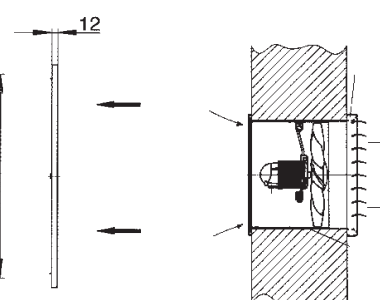

TEKNISKA DATA

Typ	Max.flöde m ³ /h	Max.tryck Pa	Ex.arb.punkt m ³ /h - Pa	Ljud dB	Max.effekt W	Varvtal r/min	Max.ström Amp	Vikt kg
EZF 20/4 E	500	40	300 - 15	52	35	1380	0,25	3,9
EZF 25/4 E	800	30	600 - 13	55	50	1280	0,28	4,7
EZF 25/4 D	900	60	600 - 23	60	38	1425	0,18	5,1
DZF 25/4 D	1000	80	650 - 30	61	55	1425	0,14	4,9
EZF 30/6 B	1100	50	600 - 20	56	60	930	0,33	8
DZF 30/6 B	1150	50	850 - 15	56	70	930	0,18	7,2
EZF 30/4 B	1700	120	1100 - 40	68	110	1425	0,50	7,5
DZF 30/4 B	1700	120	1100 - 45	67	110	1425	0,33	7,3
EZF 35/6 B	1600	30	1000 - 25	60	70	930	0,35	8,6
DZF 35/6 B	1600	60	800 - 30	59	85	930	0,18	8,5
EZF 35/4 B	2500	140	1500 - 60	71	150	1425	0,70	8,8
DZF 35/4 B	2600	160	1500 - 60	71	160	1425	0,38	8,7
DZF 40/8 B	1900	50	900 - 25	56	75	715	0,20	11
EZF 40/6 B	2400	35	1300 - 30	63	100	930	0,50	12
DZF 40/6 B	2500	80	1400 - 35	63	140	930	0,30	12
EZF 40/4 B	3800	150	2300 - 80	76	230	1425	1,40	12
DZF 40/4 B	3800	200	2100 - 80	76	270	1425	0,65	12
EZF 45/6 B	4000	140	2600 - 50	71	205	930	1,20	16
DZF 45/6 B	4000	140	2500 - 55	71	200	930	0,70	16
EZF 45/4 B	5800	200	3500 - 90	81	440	1425	2,10	16
DZF 45/4 B	6000	300	3500 - 100	81	430	1425	1,10	16,3
EZF 50/8 B	3800	60	2200 - 30	64	110	715	0,65	16,7
DZF 50/8 B	3800	90	2400 - 35	65	150	715	0,60	16,8
EZF 50/6 B	5200	160	3000 - 60	72	230	930	1,60	16,8
DZF 50/6 B	5300	160	3000 - 60	72	260	930	0,80	18,6

MÅTT mm

Storlek	A	B	D	F	G
20	216	240	241	258	212
25	266	240	280	320	274
30	316	300	330	365	319
35	366	300	380	428	382
40	416	300	430	470	424
45	460	300	475	580	534
50	517	300	530	580	534

TILLBEHÖR

- Tyristor TYR/ST
- 5-steps trafo TRE/TR
- Jalusi AS/RS
- Väggenomföring VH