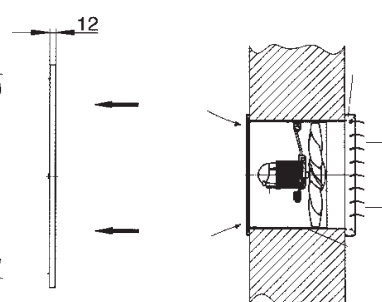

TEKNISKA DATA

Typ	Max.flöde m ³ /h	Max.tryck Pa	Ex.arb.punkt m ³ /h - Pa	Ljud dB	Max.effekt W	Varvtal r/min	Max.ström Amp	Vikt kg
EZF 20/4 E	500	40	300 - 15	52	35	1380	0,25	3,9
EZF 25/4 E	800	30	600 - 13	55	50	1280	0,28	4,7
EZF 25/4 D	900	60	600 - 23	60	38	1425	0,18	5,1
DZF 25/4 D	1000	80	650 - 30	61	55	1425	0,14	4,9
EZF 30/6 B	1100	50	600 - 20	56	60	930	0,33	8
DZF 30/6 B	1150	50	850 - 15	56	70	930	0,18	7,2
EZF 30/4 B	1700	120	1100 - 40	68	110	1425	0,50	7,5
DZF 30/4 B	1700	120	1100 - 45	67	110	1425	0,33	7,3
EZF 35/6 B	1600	30	1000 - 25	60	70	930	0,35	8,6
DZF 35/6 B	1600	60	800 - 30	59	85	930	0,18	8,5
EZF 35/4 B	2500	140	1500 - 60	71	150	1425	0,70	8,8
DZF 35/4 B	2600	160	1500 - 60	71	160	1425	0,38	8,7
DZF 40/8 B	1900	50	900 - 25	56	75	715	0,20	11
EZF 40/6 B	2400	35	1300 - 30	63	100	930	0,50	12
DZF 40/6 B	2500	80	1400 - 35	63	140	930	0,30	12
EZF 40/4 B	3800	150	2300 - 80	76	230	1425	1,40	12
DZF 40/4 B	3800	200	2100 - 80	76	270	1425	0,65	12
EZF 45/6 B	4000	140	2600 - 50	71	205	930	1,20	16
DZF 45/6 B	4000	140	2500 - 55	71	200	930	0,70	16
EZF 45/4 B	5800	200	3500 - 90	81	440	1425	2,10	16
DZF 45/4 B	6000	300	3500 - 100	81	430	1425	1,10	16,3
EZF 50/8 B	3800	60	2200 - 30	64	110	715	0,65	16,7
DZF 50/8 B	3800	90	2400 - 35	65	150	715	0,60	16,8
EZF 50/6 B	5200	160	3000 - 60	72	230	930	1,60	16,8
DZF 50/6 B	5300	160	3000 - 60	72	260	930	0,80	18,6

MÅTT mm

Storlek	A	B	D	F	G
20	216	240	241	258	212
25	266	240	280	320	274
30	316	300	330	365	319
35	366	300	380	428	382
40	416	300	430	470	424
45	460	300	475	580	534
50	517	300	530	580	534

TILLBEHÖR

- Tyristor TYR/ST
- 5-steps trafo TRE/TR
- Jalusi AS/RS
- Väggenomföring VH