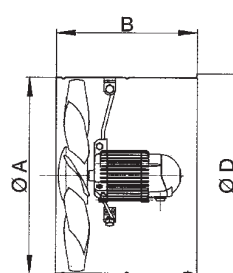

TEKNISKA DATA

Typ	Max.flöde m ³ /h	Max.tryck Pa	Ex.arb.punkt m ³ /h - Pa	Ljud dB	Max.effekt W	Varvtal r/min	Max.ström Amp	Vikt kg
EZF 20/4 E	500	40	300 - 15	52	35	1380	0,25	3,9
EZF 25/4 E	800	30	600 - 13	55	50	1280	0,28	4,7
EZF 25/4 D	900	60	600 - 23	60	38	1425	0,18	5,1
DZF 25/4 D	1000	80	650 - 30	61	55	1425	0,14	4,9
EZF 30/6 B	1100	50	600 - 20	56	60	930	0,33	8
DZF 30/6 B	1150	50	850 - 15	56	70	930	0,18	7,2
EZF 30/4 B	1700	120	1100 - 40	68	110	1425	0,50	7,5
DZF 30/4 B	1700	120	1100 - 45	67	110	1425	0,33	7,3
EZF 35/6 B	1600	30	1000 - 25	60	70	930	0,35	8,6
DZF 35/6 B	1600	60	800 - 30	59	85	930	0,18	8,5
EZF 35/4 B	2500	140	1500 - 60	71	150	1425	0,70	8,8
DZF 35/4 B	2600	160	1500 - 60	71	160	1425	0,38	8,7
DZF 40/8 B	1900	50	900 - 25	56	75	715	0,20	11
EZF 40/6 B	2400	35	1300 - 30	63	100	930	0,50	12
DZF 40/6 B	2500	80	1400 - 35	63	140	930	0,30	12
EZF 40/4 B	3800	150	2300 - 80	76	230	1425	1,40	12
DZF 40/4 B	3800	200	2100 - 80	76	270	1425	0,65	12
EZF 45/6 B	4000	140	2600 - 50	71	205	930	1,20	16
DZF 45/6 B	4000	140	2500 - 55	71	200	930	0,70	16
EZF 45/4 B	5800	200	3500 - 90	81	440	1425	2,10	16
DZF 45/4 B	6000	300	3500 - 100	81	430	1425	1,10	16,3
EZF 50/8 B	3800	60	2200 - 30	64	110	715	0,65	16,7
DZF 50/8 B	3800	90	2400 - 35	65	150	715	0,60	16,8
EZF 50/6 B	5200	160	3000 - 60	72	230	930	1,60	16,8
DZF 50/6 B	5300	160	3000 - 60	72	260	930	0,80	18,6

MÅTT mm

Storlek	A	B	D	F	G
20	216	240	241	258	212
25	266	240	280	320	274
30	316	300	330	365	319
35	366	300	380	428	382
40	416	300	430	470	424
45	460	300	475	580	534
50	517	300	530	580	534

TILLBEHÖR

- Tyristor TYR/ST
- 5-steps trafo TRE/TR
- Jalusi AS/RS
- Väggenomföring VH