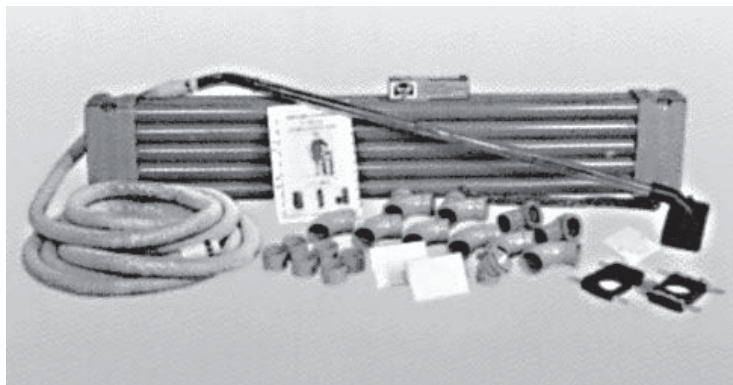

Ett riktigt och rätt utfört rörsystem är det viktigaste för en länge och väl fungerande centraldammsugare. **Vacu-maid rörsystem är speciellt konstruerat för centraldammsugare så att stopp och läckage förhindras. Alla rördetaljer skall limmas.**

Installationspaket GP-2B komplett med 2+1 luckor, 15m rör, 8m slang samt kombinationsmunstycke.

Färdiga installationsatser typ GP-2B eller GP-2 finns: **GP-2B** är en "slimmad" installationsats för vårt standardsystem och kan även anpassas för städslang med fjärrkontroll on/off i handtag. Städutrustning i form av 8m städslang standard och golvmunstycke ingår.