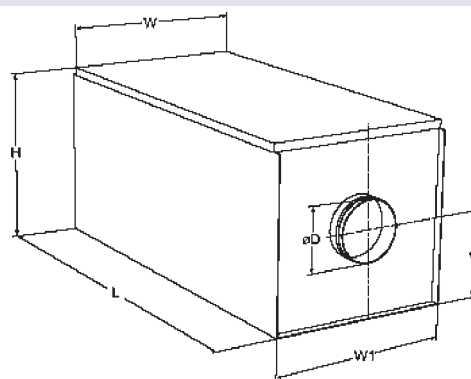

Tillbehör

Effektregulator
EKR 6 < 6kW värmare
EKR 15 > 6kW värmare

Tyristor
TYR

5-steps trafo
TRE

Klammer
UKK

Backspjäll
AVM

Ljuddämpare
RSR

Filterkassette
FDI

Kanalgivare
TJ