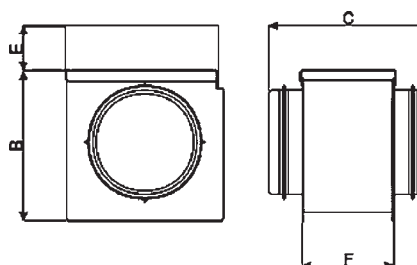

Luftfilterbox FD (EU3)

Tillverkad i galvaniserad stålplåt med gummitätade kanalanslutningar. Inspektionslock kan enkelt tas bort för filterbyte. Skall kompletteras med engångs-/planfilter typ FM, tillverkat av syntetiskt material av filterklass EU3.

Typ	A	B	C	ØD	E	F
FD 100	226	216	231	100	216	132
FD 125	226	216	231	125	216	132
FD 160	226	216	231	160	216	132
FD 200	321	260	231	200	260	132
FD 250	321	310	240	250	310	132
FD 315	370	359	240	315	359	132
FD 400	475	464	240	400	464	132
FD 500	540	530	241	500	530	132