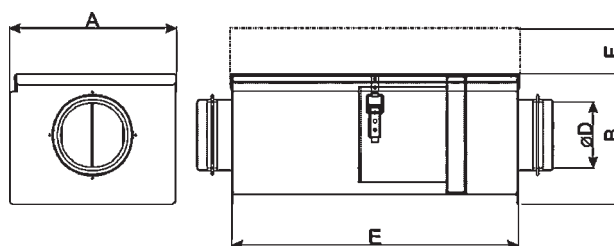

Luftfilterbox FDI (EU3/EU5/EU7)

Tillverkad i galvaniserad stålplåt med gummitätade kanalanslutningar. Inspektionslock kan enkelt tas bort för filterbyte. Skall kompletteras med filterkassett/påsfilter typ FMK i önskad filterklass (EU3/5/7) av engångstyp. Tillverkat av syntetiskt material.

Typ	A	B	C	ØD	E	F
FDI 100	235	182	503	100	404	182
FDI 125	245	217	503	125	404	217
FDI 160	294	247	523	160	424	247
FDI 200	334	282	573	200	474	282
FDI 250	394	337	646	250	534	337
FDI 315	454	402	708	315	599	402
FDI 355	494	457	718	355	609	457
FDI 400	544	507	758	400	609	507
FDI 500	674	612	823	500	674	612