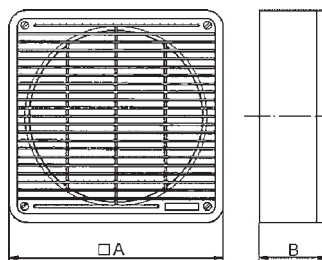

Luftfilter för väggmontage ZFF

Luftfilter för takfläktar och ventilationsystem. Tillverkad i syntetiskt material i färgen pärlvit (snarlik till RAL 1013). För utanpåliggande montage med beröringsskydd. Filterklass G2. Enkelt att byta filter.

Typ	A	B	Håltagn. mm	Ersättn. filter
ZFF 20	258	82	-	FF 20
ZFF 30	365	92	250/300	FF 30
ZFF 40	470	112	350/400	FF 40

Luftfilterbox FD (EU3)

Tillverkad i galvaniserad stålplåt med gummitätade kanalanslutningar. Inspektionslock kan enkelt tas bort för filterbyte. Skall kompletteras med engångs-/planfilter typ FM, tillverkat av syntetiskt material av filterklass EU3.