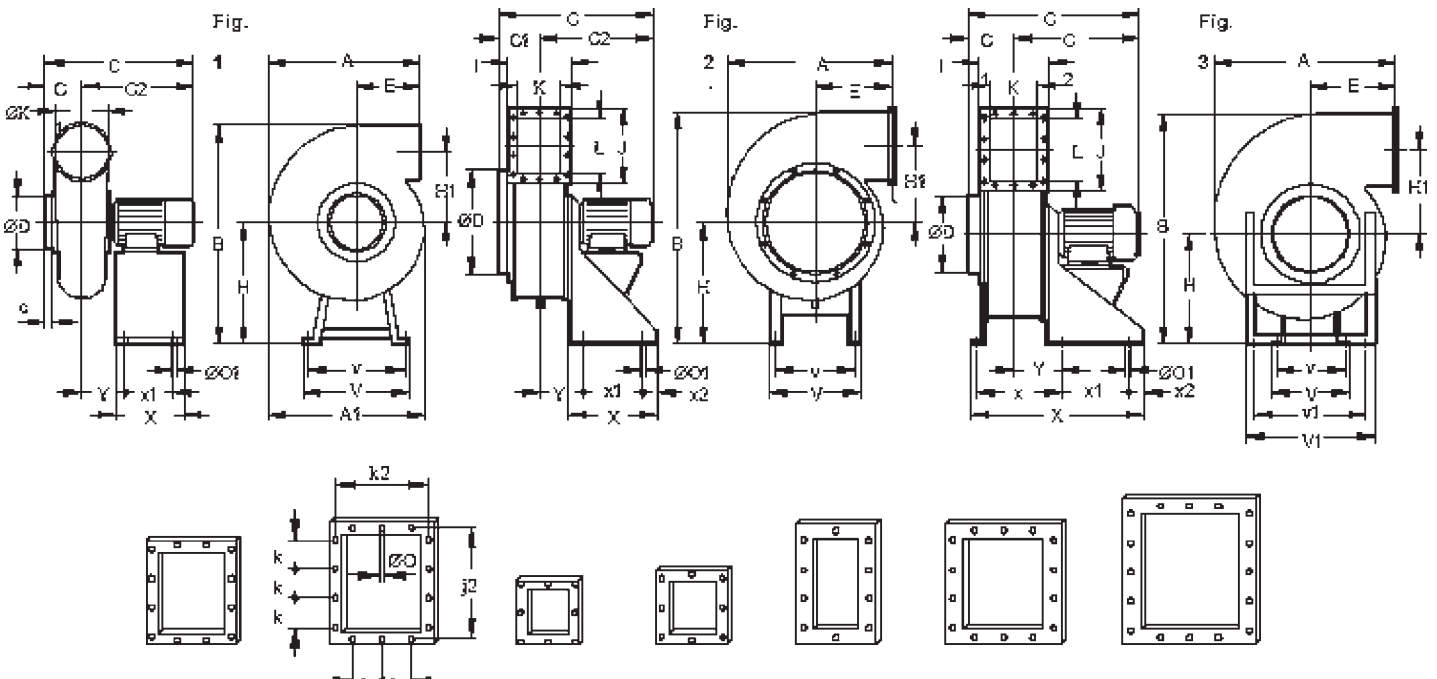

## Mått mm

CPV-1840 CPV-2045 CPV-1030 CPV-1335 CPV-1160 CPV-2060 CPV-2160  
 N° of drill-holes according to Figures

Typ	A	A1	B	C	C1	C2	c	ØD	E	H	H1	I	J	J2	ØK	k	k2	L	ØØ	ØØ1	V	v	X	x1	Y
CPV 815	303	335	521	371	100	271	30	125	100	281	178	x	x	x	125	x	x	x	x	8	355	335	180	160	90
CPV 1020 /-2	340	397	584	413/440	116	294/324	32	160	100	281	223	x	x	x	160	x	x	x	x	8	355	335	180	160	116/121
CPV 1325 /-2	413	505	716/735	438/487	130	308/357	35	200	103	351/370	265	x	x	x	200	x	x	x	x	8	400	400	180	160	127/126
CPV 1630 /-4	490	602	878/888	495/529	145	350/384	35	250	117	430/440	323	x	x	x	250	x	x	x	x	8	450	430	240	220	137/143
CPV 1840 /-4	631	x	819	660	210	450	x	355	275	410/420	259	305	356	326	225	100	275	280	9	12	320	285	300	200	170
CPV 1942 /-2	580	750	1150/1170	724/792	210	574/642	60	315	130	580/600	413	x	x	x	315	x	x	x	x	8	600	564	350	314	188
CPV 2045	736	x	1020	810	245	565	x	400	310	542	310	362	421	381	270	100	322	335	9	12	350	315	350	250	195
CPV 1030	494	x	710	x	155	x	x	200	225	422	211	210	221	200	140	100	186	155	9	12	260	234	x	175	130
CPV 1335	566	x	788	x	175	x	x	225	255	452	246	240	256	226	160	100	210	180	9	12	320	285	x	200	140
CPV 1160	937	x	1276	x	210	x	x	350	410	700	421	275	416	366	155	100	225	310	9	14	500	450	710	360	155
CPV 2060	937	x	1276	x	270	x	x	400	410	700	421	395	416	366	275	100	345	310	9	14	500	450	830	360	215
CPV 2160	981	x	1336	x	285	x	x	600	414	700	439	455	501	451	335	100	405	395	9	14	500	450	890	360	240
CPV 720	375	x	456	350	80	270	45	90	212	281	130	x	x	x	90	x	x	x	x	8	355	355	180	160	92
CPV 825	445	x	522	433	110	323	55	125	218	290	170	x	x	x	125	x	x	x	x	8	355	335	180	160	103
CPV 930	540	x	658	477	100	377	40	160	262	370	205	x	x	x	160	x	x	x	x	8	400	380	180	160	117