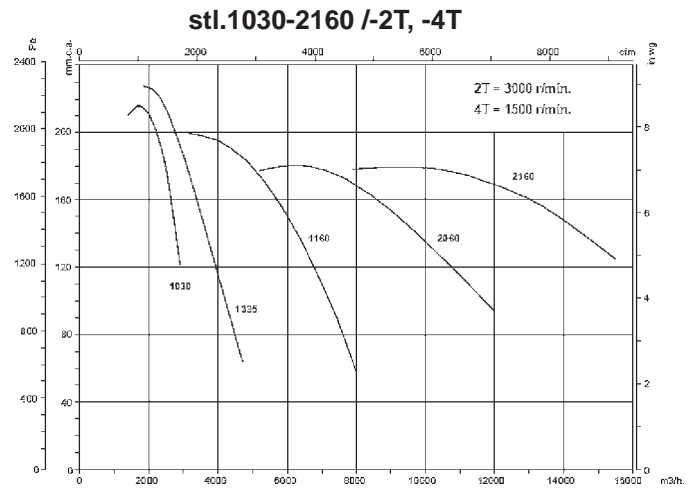

Flödesdiagram