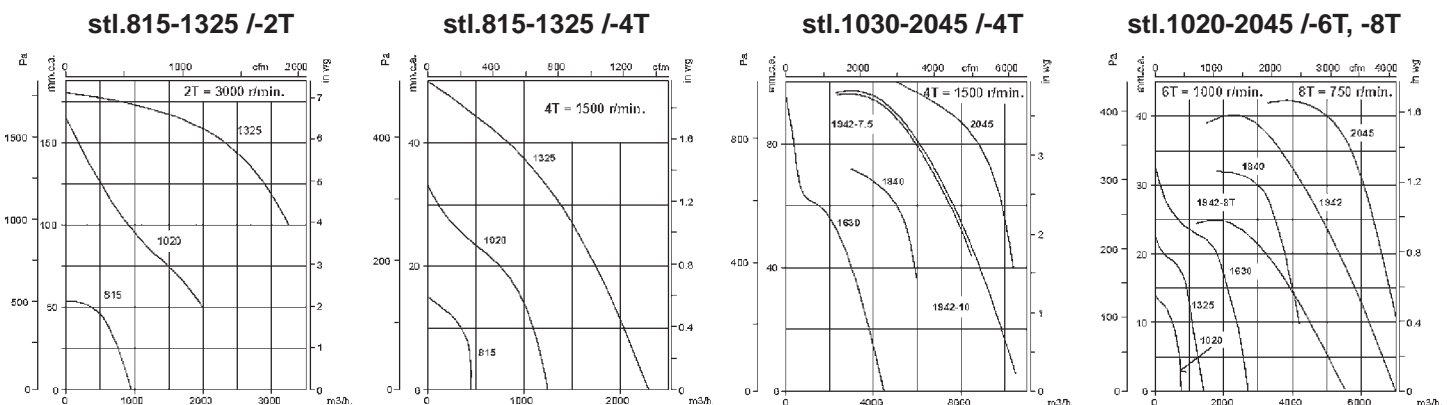

Flödesdiagram

Vi förbehåller oss rätten till ändringar utan föregående meddelande.