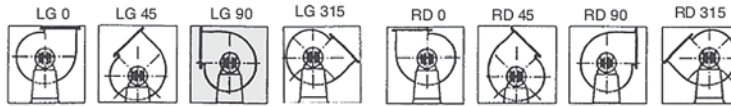

CPV är en radialfläkt för utsug av korrosiva gaser och viss fuktbelastad luft. Både fläkthuset och fläkthjul är i PP (polypropylen). Skyddsklass IP 55, isolationsklass F. Standardmotor för 3-fas 230/400V, 50 Hz upp till motoreffekt 4kW och för kraftigare motorer är standardspänning 400/690V, 50Hz. Som standardposition levereras LG 90 om inget annat anges vid beställning, se nedan skiss, vy från motorsidan. Max lufttransporttemperatur: +50°C. Som tillbehör finns frekvensstyrning RFM/RFT. På begäran: utan motorkonsol, med "Marin" motor, frekvens 60Hz, typ CPV-815/1020/1325 och 1630 kan levereras ATEX-certifierade, kategori 3, för explosiv miljö och märkt: CE Ex II 3 G/D EEx e eller EEx d.

Teknisk data

Typ	Max.flöde m³/h	Max.tryck Pa	Ex.arb.punkt m³/h-Pa	Ljud dB(A)	Effekt W	Varvtal r/min	Max.ström Amp 400V 690V	Vikt kg	Mått Fig. Nr.
CPV 815-2T	950	500	750 - 300	75	370	2810	0,88 x	14	1
CPV 815-4T	450	250	350 - 130	58	250	1360	0,77 x	14	1
CPV 1020-2T	2000	1650	1000 - 900	81	750	2800	1,7 x	20	1
CPV 1020-4T	1250	350	700 - 200	65	250	1360	0,77 x	20	1
CPV 1020-6T	750	140	600 - 60	53	250	880	0,85 x	20	1
CPV 1325-2T	3250	1750	2300 - 1500	87	250	2850	4,5 x	27	1
CPV 1325-4T	2300	500	1500 - 280	69	370	1360	1,05 x	27	1
CPV 1325-6T	1400	230	1100 - 130	59	250	880	0,85 x	27	1
CPV 1630-4T	4500	950	2500 - 500	75	1500	1420	3,1 x	35	1
CPV 1630-6T	2700	320	2000 - 160	63	550	910	1,52 x	35	1
CPV 1840-4T	6000	720	5300-540	70	3kW	1420	6,4 x	48	2
CPV 1840-6T	4200	325	3600-220	65	1,1kW	900	3 x	42	2
CPV 1942-4T-7,5*	8500	967	6400-730	79	5,5kW	1450	11,4 6,6	66	1
CPV 1942-4T-10*	10500	975	7900-510	84	7,5kW	1450	15,1 8,7	77	1
CPV 1942-6T*	7000	400	5200-210	75	2,2kW	930	5,36 x	49	1
CPV 1942-8T*	5500	250	4100-140	70	1,5kW	710	4,08 x	56	1
CPV 2045-4T	10400	1000	9100-750	78	7,5kW	1450	15,1 8,7	102	2
CPV 2045-6T	7000	425	6100-280	72	3kW	950	7,2 x	88	2
CPV 1030-2T	2900	2100	2600-1800	75	4kW	2900	11,1 x	66	3
CPV 1335-2T	4700	2270	3600-1500	84	5,5kW	2915	14,7 8,5	91	3
CPV 1160-4T	8000	1990	6800-1250	83	11kW	1460	21,5 12,4	243	3
CPV 2060-4T	12000	1800	10000-1300	81	11kW	1460	21,5 12,4	243	3
CPV 2160-4T	15500	1800	13500-1500	77	15kW	1455	28,5 16,5	282	3
CPV 720-2T*	525	800	390-640	75	370	2840	1,05 x	10	1
CPV 825-2T*	1140	1370	950-1200	79	1100	2850	2,5 x	17	1
CPV 930-2T*	1750	2060	1300-1950	84	2200	2880	4,37 x	24	1

* Endast fläktposition LG.