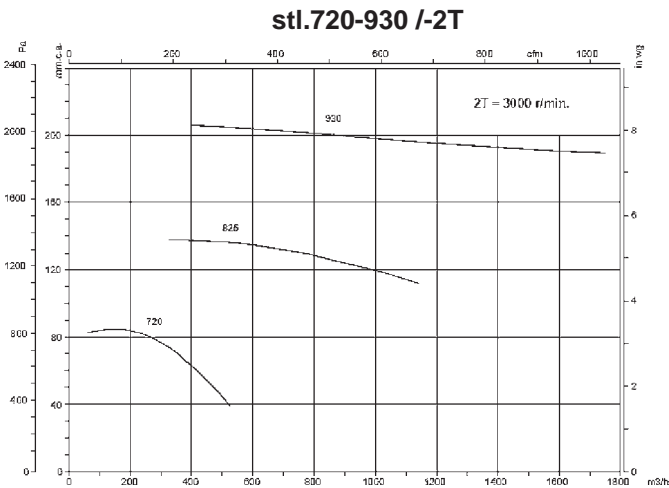

Flödesdiagram